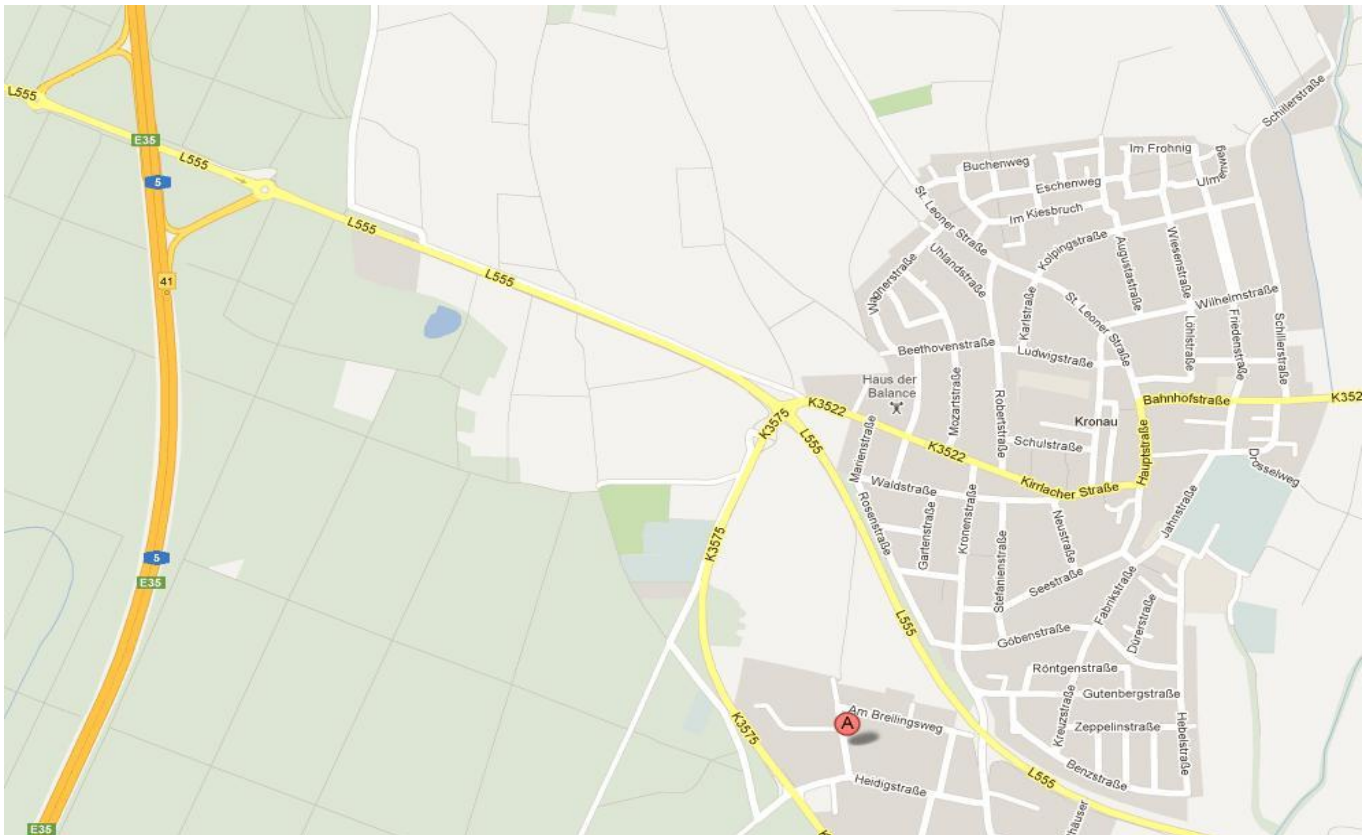

■ Anfahrtsbeschreibung

MP-BOS GmbH ■ Lauchwasenstraße 4 ■ 76709 Kronau

[Google Maps: [Route anzeigen](#)]

(Kronau liegt direkt an der Autobahn A5 zwischen Heidelberg und Karlsruhe)

Von der BAB 5 kommend

- Nehmen Sie von Karlsruhe oder Heidelberg kommend die Abfahrt „Kronau“
- Nach der Abfahrt im Kreisell in Richtung „Kronau“ abbiegen
- Nach ca. 1 km an der 1. Ampelkreuzung halten Sie sich wieder rechts in Richtung "Industriegebiet"
- Nach ca. 1 km kommen Sie wieder an eine Kreuzung; an dieser links ins Industriegebiet abbiegen
- Dort biegen Sie die erste Straße links in die „Lauchwasenstraße“ ein und kommen nach ca. 100 m auf der rechten Seite zu unserem (blau/weißen) Firmengebäude

Von der B3 aus Bruchsal oder Wiesloch/Walldorf kommend

- Sie fahren bis zur Ortsmitte Bad Schönborn, Ortsteil Bad Mingolsheim
- An der Ampelkreuzung in Richtung „Kronau“ abbiegen
- Sie fahren durch Kronau durch in Richtung Autobahn (A5)
- An der Ampelkreuzung am Ortsausgang fahren Sie geradeaus in Richtung „Industriegebiet Kronau“
- Nach ca. 1 km kommen Sie wieder an eine Kreuzung; an dieser links ins Industriegebiet abbiegen
- Dort biegen Sie die erste Straße links in die „Lauchwasenstraße“ ein und kommen nach ca. 100 m auf der rechten Seite zu unserem (blau/weißen) Firmengebäude